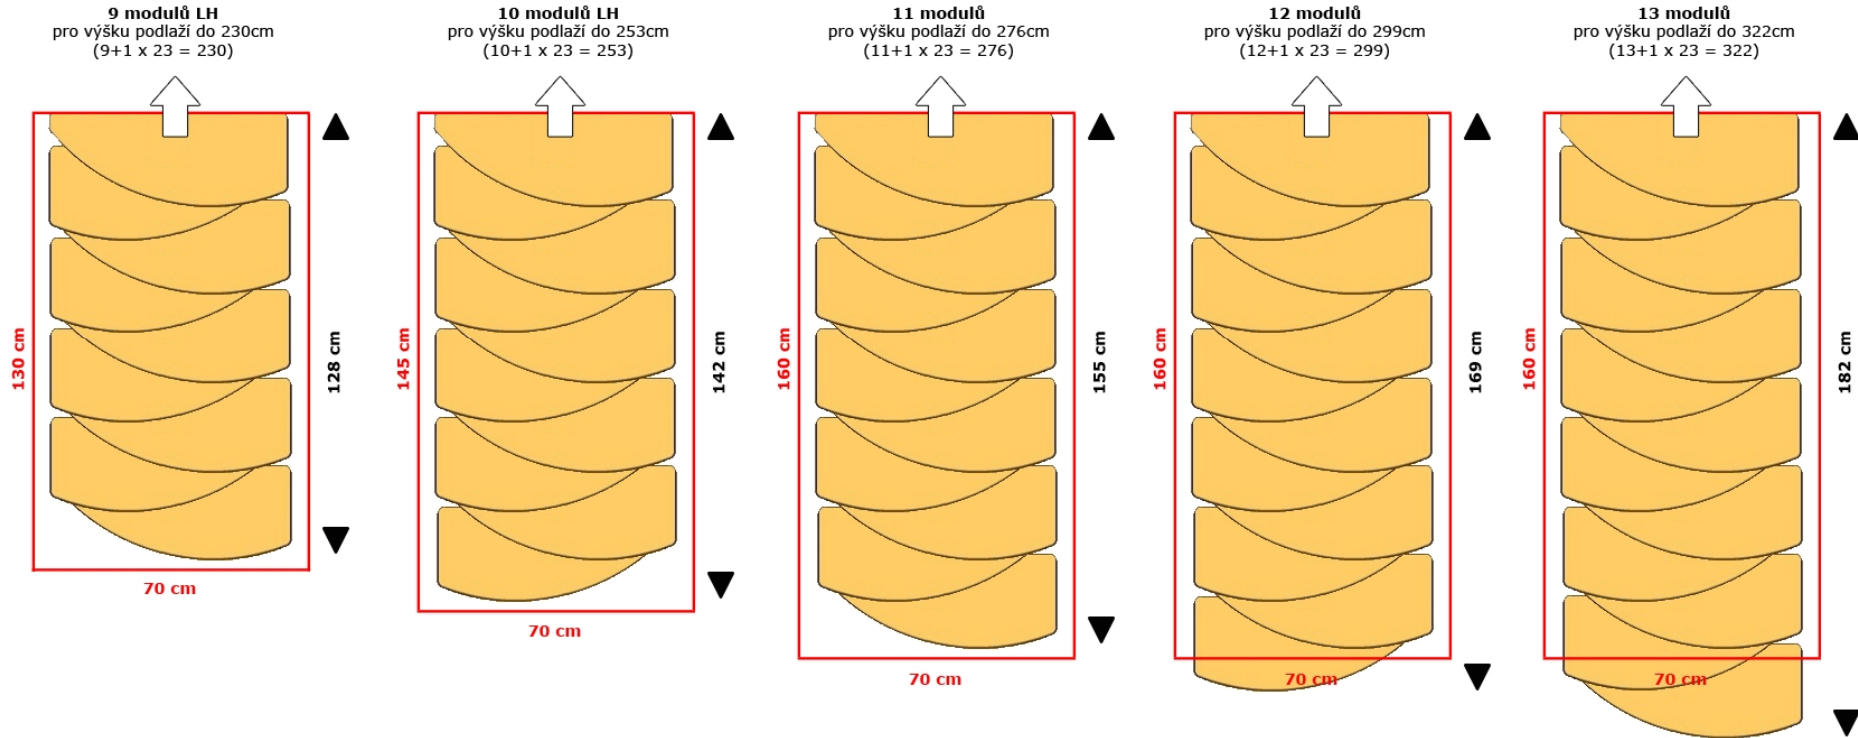

MINI PLUS LH

sestavy pro nízkou výšku podlaží 9 - 10 modulů
Barva kovových dílů RAL9006 stříbrná, plastové madlo šedé
Stupně OLSE lakovaná přírodní, lepená napojovaná spárovka CINK masív 40mm

MINI PLUS

standardní sestavy 11 - 13 modulů
Barva kovových dílů RAL9006 stříbrná, RAL 9005 (černá), RAL 7040 (šedá), RAL9003 (bílá), RAL8017 (hnědá)
Badlo šedé, hnědé nebo černé. Stupně OLŠE nebo BUK napojovaná spárovka 40mm CINK lakované přírodní nebo mořeně na světle nebo tmavě hnědou

Minimální velikost stropního otvoru 130 x 70 cm
Délka ramene 128 cm

Minimální velikost stropního otvoru 145 x 70 cm
Délka ramene 142 cm

Minimální velikost stropního otvoru 160 x 70 cm*
*v závislosti na výšce stropu - !PODCHODNÁ VÝŠKA!
Délka ramene podle počtu modulů 155 - 169 -182 cm

Nastavitelná výška jednotlivého stupně 18,5 - 23 cm
Oboustranné zábradlí - sloupky a madlo lze použít na levou nebo pravou stranu
Maximální zatížení sestavy 130kg