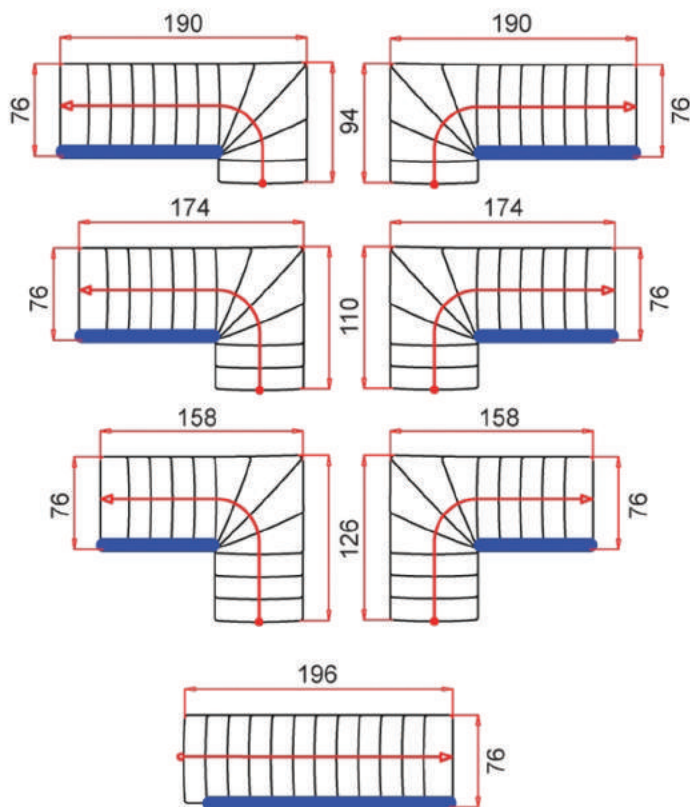

	Jednotky	Style
Základní rozměry basic size	[mm]	přímé rameno 1960x760 1/4 lomené 1900x940
Max. výška podlaží floor height max.	[mm]	3042
Hloubka stupně tread depth	[mm]	163
Nastavitelná výška kroku increase	[mm]	172 - 234
Šířka stupně /ramene free passage width	[mm]	700
Výška zábradlí railing height	[mm]	960 - 1019
Nosný modul central spar	[mm]	100 / 60
Síla stupně stage strenght	[mm]	35
Průměr sloupku zábradlí railing rod diameter	[mm]	22
Průměr madla zábradlí handrail diameter	[mm]	40
Průměr výplně zábradlí lower girder diameter	[mm]	6
Rozestup výplně zábradlí lower girder distance	[mm]	146 - 168

Varianty sestavení option

- 8 137 - 187 cm
- 9 155 - 210 cm
- 10 172 - 234 cm
- 11 189 - 257 cm
- 12 206 - 280 cm
- 13** 224 - 304 cm