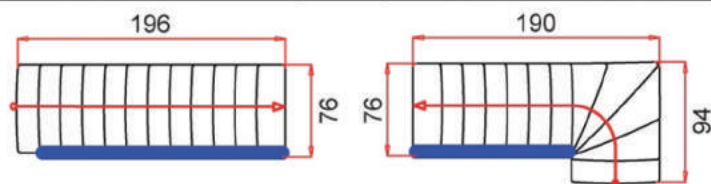

	Jednotky	Style
Základní rozměry basic size	[mm]	přímé rameno 1960x760 1/4 lomené 1900x940
Max. výška podlaží floor height max.	[mm]	3042
Hloubka stupně tread depth	[mm]	163
Nastavitelná výška kroku increase	[mm]	172 - 234
Šířka stupně /ramene free passage width	[mm]	700
Výška zábradlí railing height	[mm]	960 - 1019
Nosný modul central spar	[mm]	100 / 60
Síla stupně stage strenght	[mm]	35
Průměr sloupku zábradlí railing rod diameter	[mm]	22
Průměr madla zábradlí handrail diameter	[mm]	40
Průměr výplně zábradlí lower girder diameter	[mm]	6
Rozestup výplně zábradlí lower girder distance	[mm]	146 - 168

Varianty sestavení option

- 8 137 - 187 cm
- 9 155 - 210 cm
- 10 172 - 234 cm
- 11 189 - 257 cm
- 12 206 - 280 cm
- 13** 224 - 304 cm