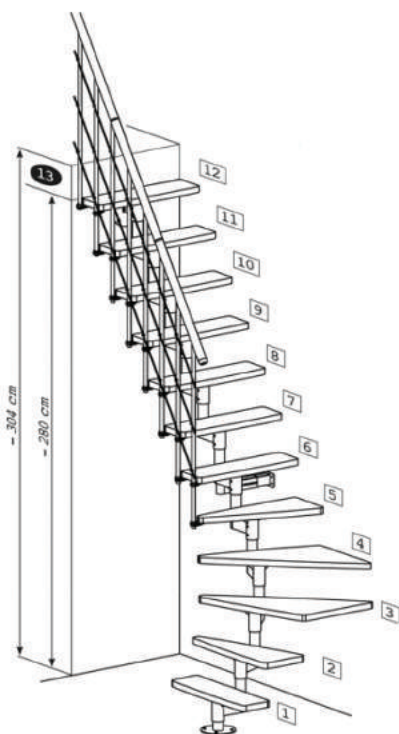

	Jednotky	Style
Základní rozměry basic size	[mm]	přímé rameno 1960x760 1/4 lomené 1900x940
Max. výška podlaží floor height max.	[mm]	3042
Hloubka stupně tread depth	[mm]	163
Nastavitelná výška kroku increase	[mm]	172 - 234
Šířka stupně /ramene free passage width	[mm]	700
Výška zábradlí railing height	[mm]	960 - 1019
Nosný modul central spar	[mm]	100 / 60
Síla stupně stage strenght	[mm]	35
Průměr sloupku zábradlí railing rod diameter	[mm]	22
Průměr madla zábradlí handrail diameter	[mm]	40
Průměr výplně zábradlí lower girder diameter	[mm]	6
Rozestup výplně zábradlí lower girder distance	[mm]	146 - 168

STYLE BUK	
Stupně steps	Buk masiv - lakovaný solid beech lacquered
Madlo handrail	Buk masiv - lakovaný solid beech lacquered
Nosná konstrukce central spar	Kov - barva RAL 9006 powdercoated steel
Sloupky zábradlí railing rod	Kov - barva RAL 9006 powdercoated steel
Výplně zábradlí lower girder	Nerez stainless steel
Plastové díly visible plastic parts	Světle šedá barva silver

Varianty sestavení option

- 8 137 - 187 cm
- 9 155 - 210 cm
- 10 172 - 234 cm
- 11 189 - 257 cm
- 12 206 - 280 cm
- 13** 224 - 304 cm