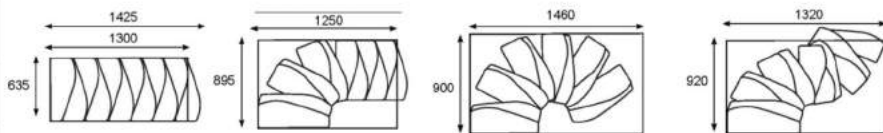

	Jednotka	
Půdorysná délka	[mm]	1425
Max. výška podlaží	[mm]	2940
Max. výška podlaží (+ stupeň navíc)	[mm]	3150
Hloubka stupně	[mm]	210
Výška stupně (nastavitelná)	[mm]	175 - 228
Šířka průchodu	[mm]	600
Výška zábradlí	[mm]	900
Konstrukce (nosník nášlapů)	[mm]	100 / 60
Síla stupně	[mm]	30
Průměr madla	[mm]	22