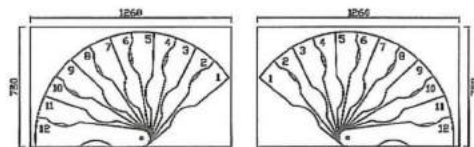

	Jednotka	Suono 120 x 65	Suono 140 x 75
Min. velikost stropního otvoru	[mm]	1200 x 65	1400 x 75
Vnější poloměr	[mm]	600	700
Max. výška podlaží	[mm]	3000	3000
Hloubka stupně	[mm]	96 – 154	106 - 154
Výška stupně	[mm]	230	230
Šířka průchodu	[mm]	508	609
Výška zábradlí	[mm]	900	900
Průměr schodiště	[mm]	900	900
Síla stupně	[mm]	30	30
Průměr sloupků zábradlí	[mm]	18	18
Průměr madla	[mm]	18	18

Foto: Suono

Materiál	Bříza
Stupně	multiplex bříza lakovaná
Zábradlí	ocel s práškovou barvou (černá)
Konstrukce	ocel s práškovou barvou (černá)
Tyč zábradlí	ocel s práškovou barvou (černá)
Viditelné plastové díly	černá barva