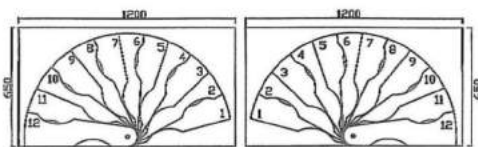

	Jednotka	Suono 120 x 65	Suono 140 x 75
Min. velikost stropního otvoru	[mm]	1200 x 65	1400 x 75
Vnější poloměr	[mm]	600	700
Max. výška podlaží	[mm]	3000	3000
Hloubka stupně	[mm]	96 – 154	106 - 154
Výška stupně	[mm]	230	230
Šířka průchodu	[mm]	508	609
Výška zábradlí	[mm]	900	900
Průměr schodiště	[mm]	900	900
Síla stupně	[mm]	30	30
Průměr sloupků zábradlí	[mm]	18	18
Průměr madla	[mm]	18	18

Foto: Suono

Materiál	Bříza
Stupně	multiplex bříza lakovaná
Zábradlí	ocel s práškovou barvou (černá)
Konstrukce	ocel s práškovou barvou (černá)
Tyč zábradlí	ocel s práškovou barvou (černá)
Viditelné plastové díly	černá barva