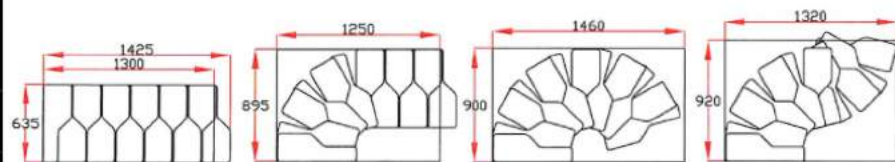

	Jednotka	
Půdorysná délka	[mm]	1425
Max. výška podlaží	[mm]	2940
Max. výška podlaží (+ stupeň navíc)	[mm]	3150
Hloubka stupně	[mm]	210
Výška stupně (nastavitelná)	[mm]	175 - 228
Šířka průchodu	[mm]	600
Výška zábradlí	[mm]	900
Konstrukce (nosník nášlapů)	[mm]	100 / 60
Síla stupně	[mm]	30
Průměr madla	[mm]	22

Bříza

Buk

	Bříza	Buk
Stupně	Multiplex lakovaná	buk masiv lakovaný
Zábradlí	ocel s práškovou barvou	ocel s práškovou barvou
Tyč zábradlí	ocel s práškovou barvou	ocel s práškovou barvou
Konstrukce	ocel s práškovou barvou	ocel s práškovou barvou
Viditelné šrouby	galvanizovaná ocel	galvanizovaná ocel
Viditelné plastové díly	černá barva	černá barva