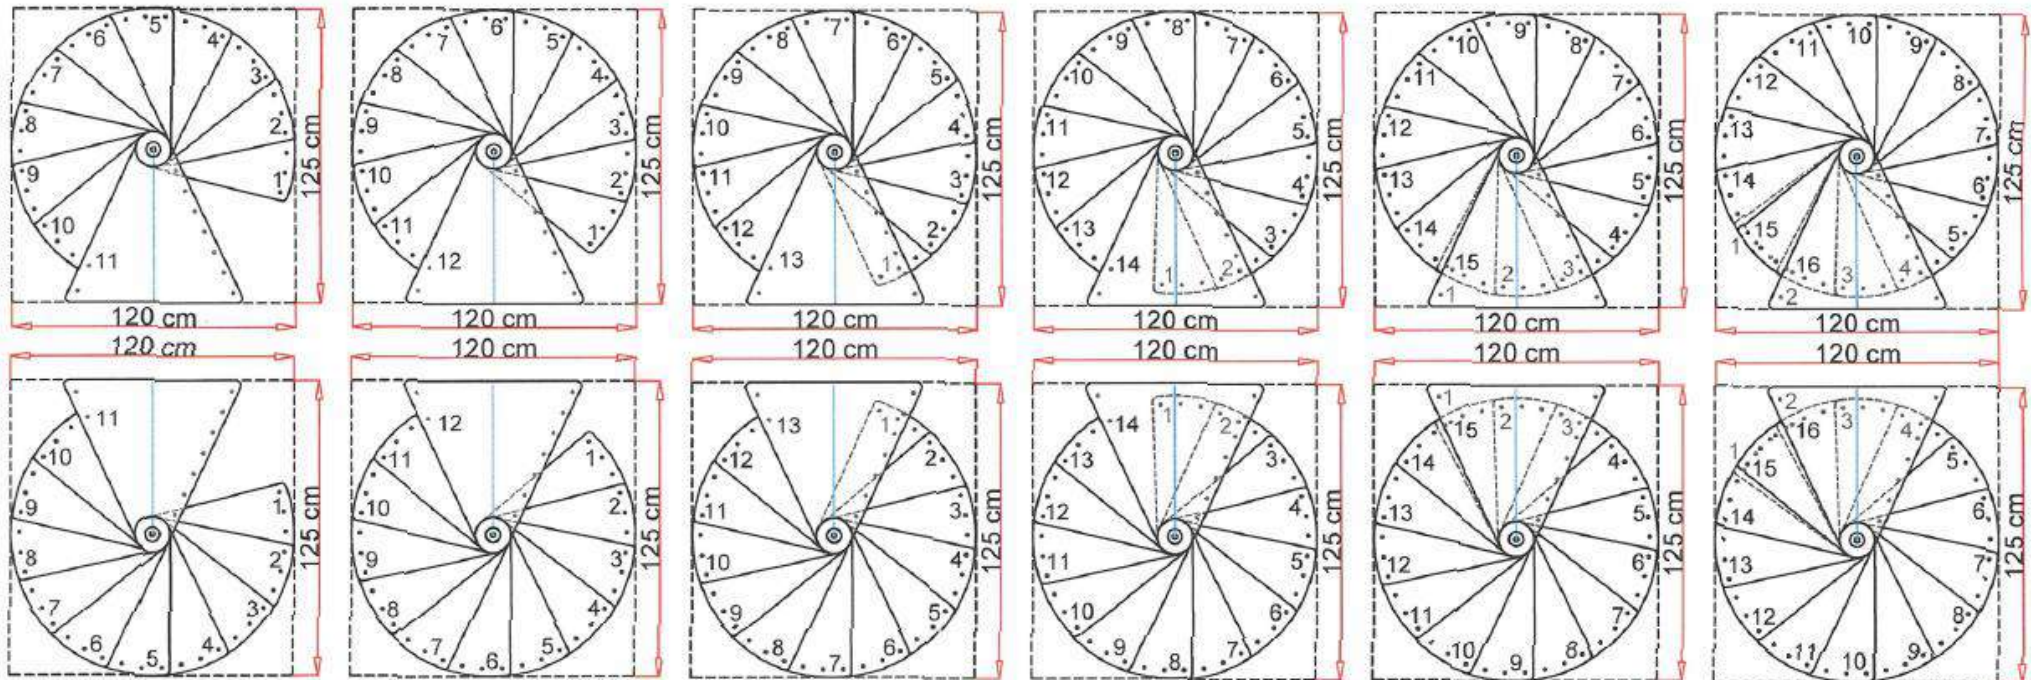

Technisches Datenblatt /
technical datasheet:

Spiral 120

gültig / valid

von / from: 04.07.2014

bis / to:

11	12	13	14	15	16
2420	2640	2860	3080	3300	3520
-	-	-	-	-	-
2618	2856	3094	3332	3570	3808
284°	310°	336°	362°	388°	414°

Technisches Datenblatt /
technical datasheet:

Spiral 140

gültig / valid

von / from: 04.07.2014

bis / to:

11	12	13	14	15	16
2420	2640	2860	3080	3300	3520
-	-	-	-	-	-
2618	2856	3094	3332	3570	3808
288°	314°	340°	366°	393°	419°

Technisches Datenblatt /
technical datasheet:

Spiral 160

gültig / valid

von / from: 04.07.2014

bis / to:

11	12	13	14	15	16
2420	2640	2860	3080	3300	3520
-	-	-	-	-	-
2618	2856	3094	3332	3570	3808
251°	273°	296°	319°	341°	364°