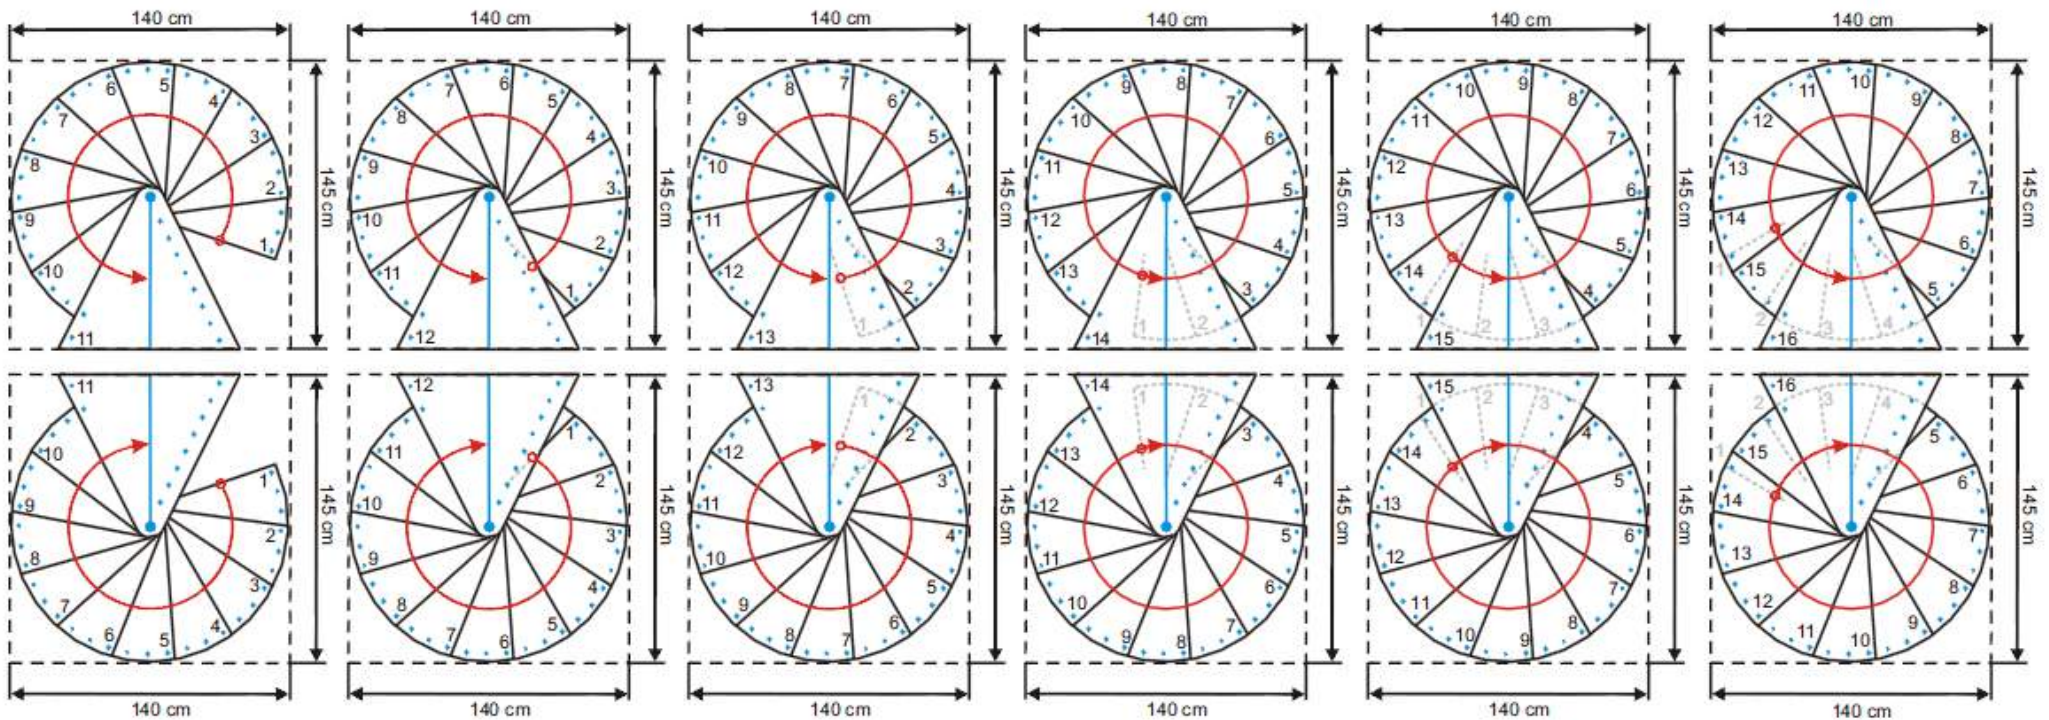

Technisches Datenblatt /
technical datasheet:

Spiral 120

gültig / valid

von / from: 04.07.2014

bis / to:

11	12	13	14	15	16
2420	2640	2860	3080	3300	3520
-	-	-	-	-	-
2618	2856	3094	3332	3570	3808
284°	310°	336°	362°	388°	414°

Technisches Datenblatt /
technical datasheet:

Spiral 140

gültig / valid

von / from: 04.07.2014

bis / to:

11	12	13	14	15	16
2420	2640	2860	3080	3300	3520
-	-	-	-	-	-
2618	2856	3094	3332	3570	3808
288°	314°	340°	366°	393°	419°

Technisches Datenblatt /
technical datasheet:

Spiral 160

gültig / valid

von / from: 04.07.2014

bis / to:

11	12	13	14	15	16
2420	2640	2860	3080	3300	3520
-	-	-	-	-	-
2618	2856	3094	3332	3570	3808
251°	273°	296°	319°	341°	364°