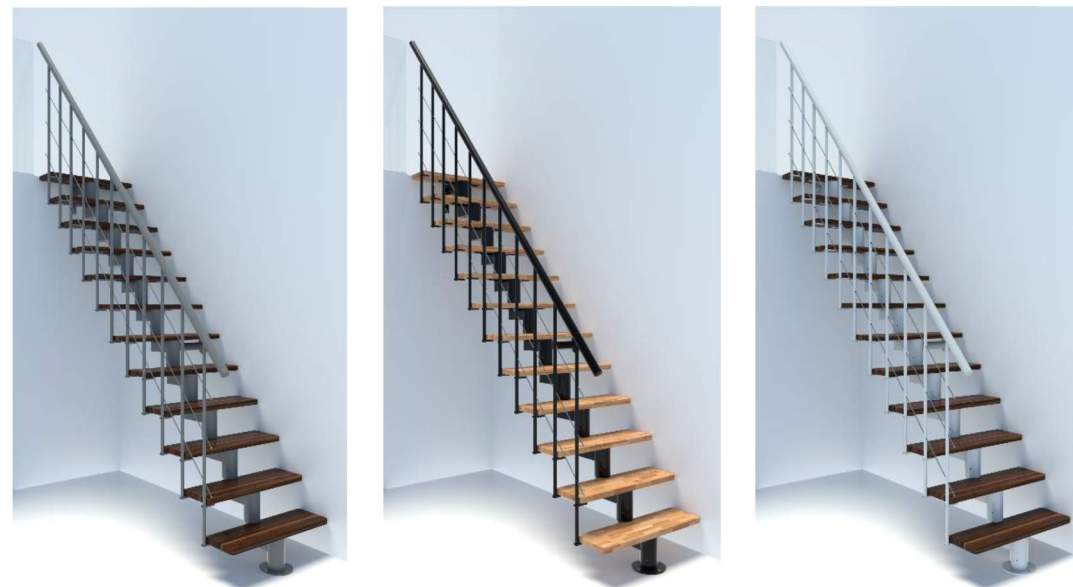

Comfort Top

Platný od: 07.03.2023

		Comfort
Max. výška podlaží (základní)	[mm]	3120
Max. výška podlaží (+ 1 stupeň)	[mm]	3360
Max. výška podlaží (+ 2 stupně)	[mm]	3600
Hloubka stupně	[mm]	200
Výška stupně	[mm]	185 - 240
Volná průchozí šířka	[mm]	800
Výška zábradlí	[mm]	900
Počet stupňů (základní)		12
Síla stupně	[mm]	35
Průměr sloupku zábradlí	[mm]	22
Průměr madla	[mm]	40

Varianty sestavení

Stupně	masiv buk, lakované nebo barva walnut (ořech)
Madlo	PVC šedé, černé nebo bílé
Konstrukce	ocel s práškovým nástřikem v šedé, černé nebo bílé
Viditelné plastové díly	šedé, černé nebo bílé
Min. velikost stropního otvoru	min. 2030 x 850 mm (síla stropu min. 25 cm)