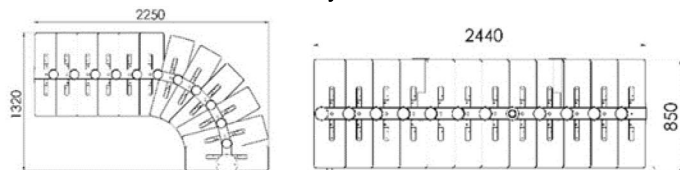

Comfort Top

Platný od: 07.03.2023

		Comfort
Max. výška podlaží (základní)	[mm]	3120
Max. výška podlaží (+ 1 stupeň)	[mm]	3360
Max. výška podlaží (+ 2 stupně)	[mm]	3600
Hloubka stupně	[mm]	200
Výška stupně	[mm]	185 - 240
Volná průchozí šířka	[mm]	800
Výška zábradlí	[mm]	900
Počet stupňů (základní)		12
Síla stupně	[mm]	35
Průměr sloupku zábradlí	[mm]	22
Průměr madla	[mm]	40

Varianty sestavení

Stupně	masiv buk, lakované nebo barva walnut (ořech)
Madlo	PVC šedé, černé nebo bílé
Konstrukce	ocel s práškovým nástřikem v šedé, černé nebo bílé
Viditelné plastové díly	šedé, černé nebo bílé
Min. velikost stropního otvoru	min. 2030 x 850 mm (síla stropu min. 25 cm)