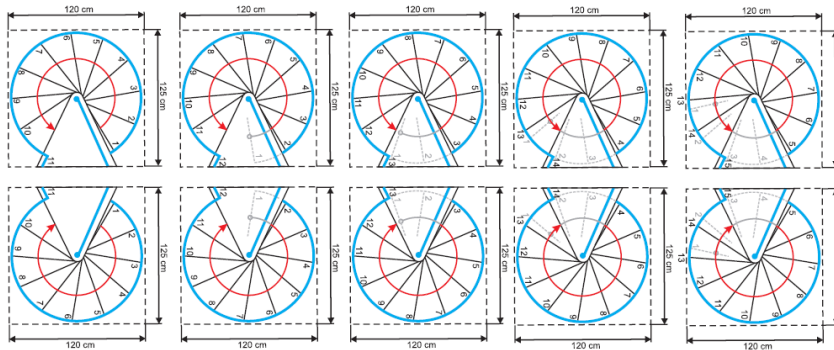

# Rondo Zink Plus

Platný od: 16.08.2023

		Průměr schodiště		
		120	140	160
Vnější poloměr	mm	600	700	800
Max. výška podlaží (12 stupňů + podesta)	mm	3003	3003	3003
Max. výška podlaží (13 stupňů + podesta)	mm	3234	3234	3234
Max. výška podlaží (14 stupňů + podesta)	mm	3465	3465	3465
Hloubka stupně	mm	196	213	223
Výška stupně (nastavitelná)	mm	207-231	207-231	207-231
Volná průchozí šířka	mm	486	586	686
Výška zábradlí	mm	1000	1000	1000
Šířka podesty	mm	650	750	850
Úhel otočení jednoho stupně	°	29,6	25	21,9
Úhel otočení podesty	°	60	60	60
Průměr středového sloupu	mm	127	127	127
Síla stupně	mm	1,5	1,5	1,5
Průměr sloupku zábradlí	mm	22	22	22
Průměr madla	mm	50	50	50

Stupně	Pozinkovaná ocel
Madlo zábradlí	Lakovaný hliník
Středový sloup	Pozinkovaná ocel
Sloupky zábradlí	Pozinkovaná ocel

Montagevarianten / assembling options

**Rondo Zink Plus 120 cm**

**Rondo Zink Plus 140 cm**

**Rondo Zink Plus 160 cm**