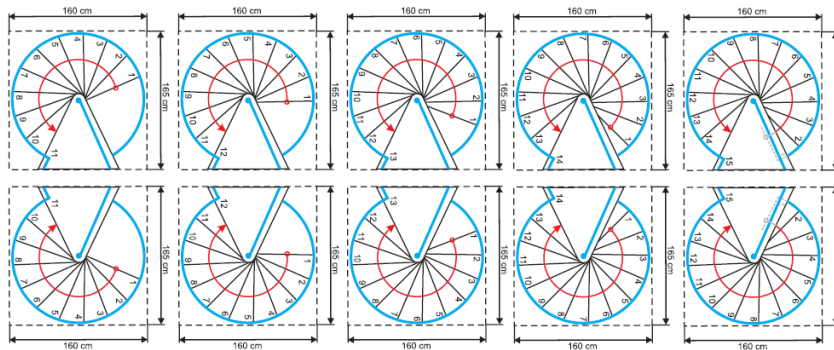

# Rondo Zink Plus

Platný od: 16.08.2023

		Průměr schodiště		
		120	140	160
Vnější poloměr	mm	600	700	800
Max. výška podlaží (12 stupňů + podesta)	mm	3003	3003	3003
Max. výška podlaží (13 stupňů + podesta)	mm	3234	3234	3234
Max. výška podlaží (14 stupňů + podesta)	mm	3465	3465	3465
Hloubka stupně	mm	196	213	223
Výška stupně (nastavitelná)	mm	207-231	207-231	207-231
Volná průchozí šířka	mm	486	586	686
Výška zábradlí	mm	1000	1000	1000
Šířka podesty	mm	650	750	850
Úhel otočení jednoho stupně	°	29,6	25	21,9
Úhel otočení podesty	°	60	60	60
Průměr středového sloupu	mm	127	127	127
Síla stupně	mm	1,5	1,5	1,5
Průměr sloupku zábradlí	mm	22	22	22
Průměr madla	mm	50	50	50

Stupně	Pozinkovaná ocel
Madlo zábradlí	Lakovaný hliník
Středový sloup	Pozinkovaná ocel
Sloupky zábradlí	Pozinkovaná ocel

Montagevarianten / assembling options

**Rondo Zink Plus 120 cm**

**Rondo Zink Plus 140 cm**

**Rondo Zink Plus 160 cm**