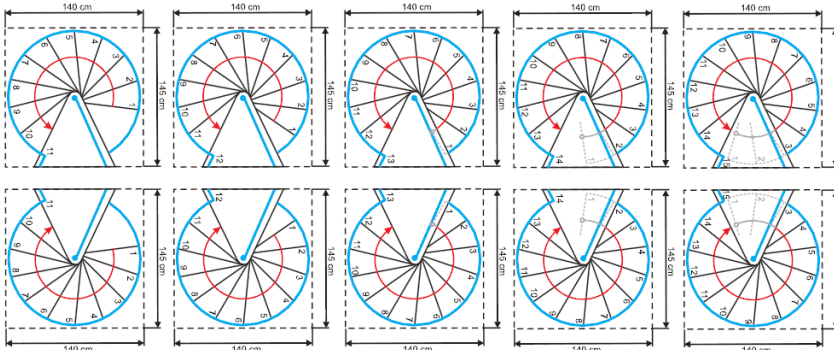

# Rondo Zink Plus

Platný od: 16.08.2023

		Průměr schodiště		
		120	140	160
Vnější poloměr	mm	600	700	800
Max. výška podlaží (12 stupňů + podesta)	mm	3003	3003	3003
Max. výška podlaží (13 stupňů + podesta)	mm	3234	3234	3234
Max. výška podlaží (14 stupňů + podesta)	mm	3465	3465	3465
Hloubka stupně	mm	196	213	223
Výška stupně (nastavitelná)	mm	207-231	207-231	207-231
Volná průchozí šířka	mm	486	586	686
Výška zábradlí	mm	1000	1000	1000
Šířka podesty	mm	650	750	850
Úhel otočení jednoho stupně	°	29,6	25	21,9
Úhel otočení podesty	°	60	60	60
Průměr středového sloupu	mm	127	127	127
Síla stupně	mm	1,5	1,5	1,5
Průměr sloupku zábradlí	mm	22	22	22
Průměr madla	mm	50	50	50

Stupně	Pozinkovaná ocel
Madlo zábradlí	Lakovaný hliník
Středový sloup	Pozinkovaná ocel
Sloupky zábradlí	Pozinkovaná ocel

Montagevarianten / assembling options

**Rondo Zink Plus 120 cm**

**Rondo Zink Plus 140 cm**

**Rondo Zink Plus 160 cm**